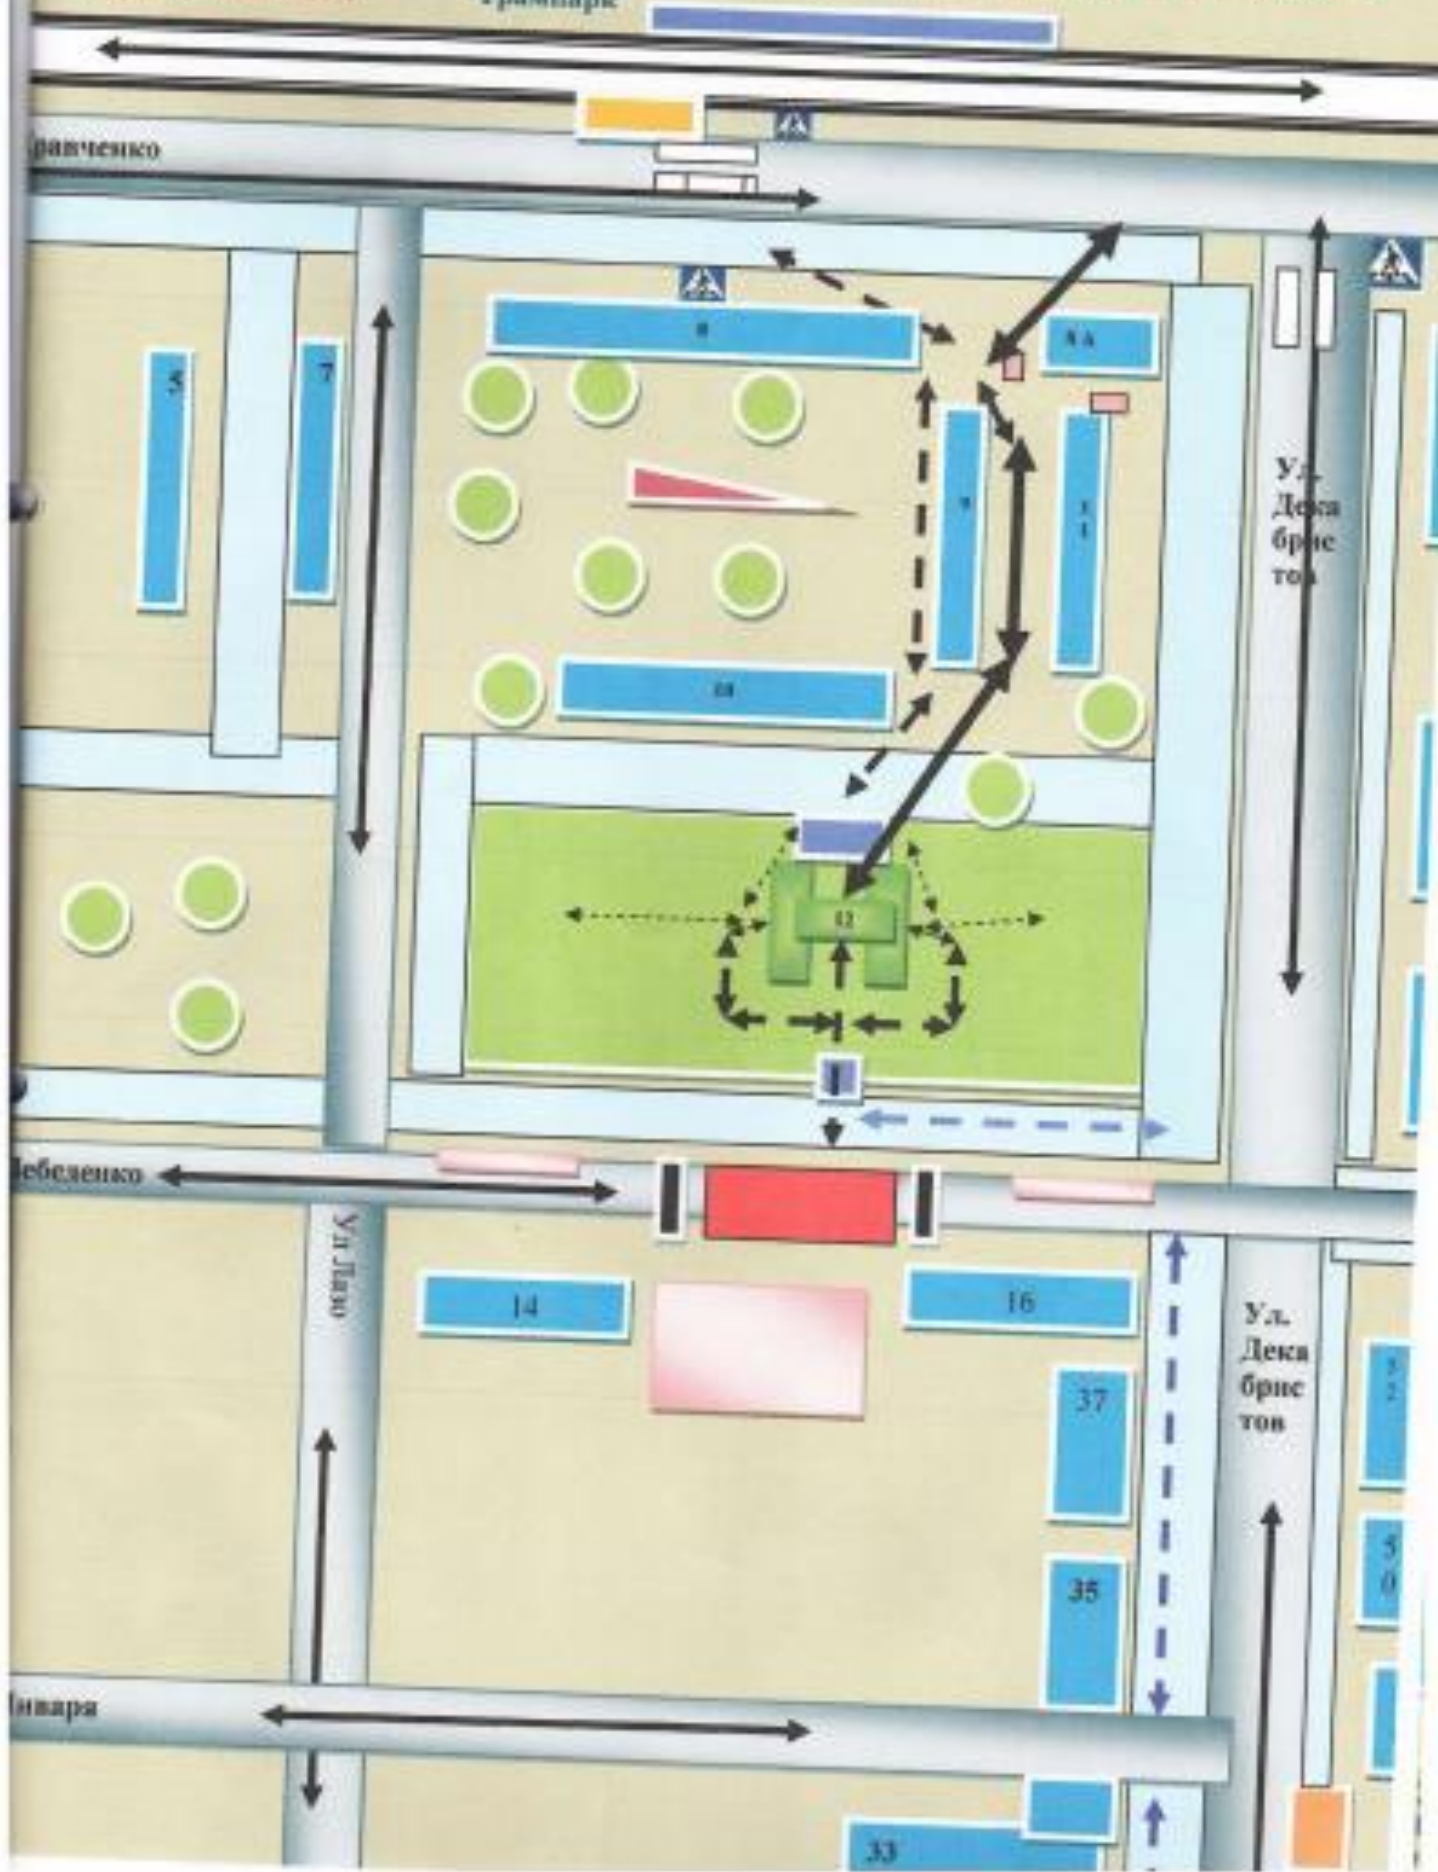

1. План-схема расположения района МБДОУ «ДС №39, пути движения транспортных средств и детей (воспитанников). Организация дорожного движения в непосредственной близости от образовательного учреждения с размещением соответствующих технических средств организации дорожного движения, маршруты движения детей и расположение парковочных мест.

Трампарк

	жилые и офисные постройки		проезжая часть
	астанции		пути движения транспорта
	опасный участок		пути движения детей
	лежащий поллицейский		тротуар
	парковка		

2. Маршруты движения организованных групп детей от
МБДОУ «Д/с № 39 (к детской библиотеке квартал 24)

- пути движения детей
- пути движения транспорта

Маршруты движения организованных групп детей от образовательной организации (к МБОУ СОШ №8)

- пути движения детей
- пути движения транспорта

3. Пути движения транспортных средств и местная разгрузочно-погрузочная и рекомендательная безопасных путей передвижения детей по территории образовательного учреждения